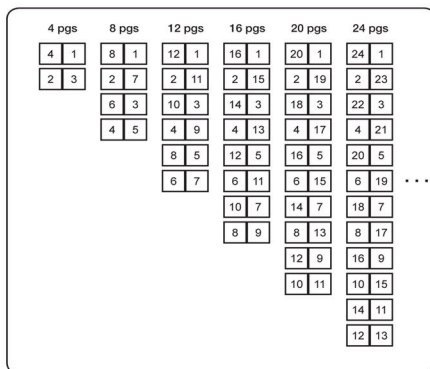

DUPLICATIE.BE

cd dvd blu-ray usb

Om kwalitatief drukwerk af te leveren dient het ontwerp aangemaakt te worden volgens volgende specificaties:

CD topcard 4/4 of booklet

Uitgesneden afmetingen : 240 x 120 mm

Afloop : 3 mm

Aangeleverde afmetingen : 246 x 126 mm

Resolutie : 300 dpi

Uw ontwerp in PDF-formaat mailt u naar drukwerk@duplicatie.be.

Grote bestanden kan u met bijvoorbeeld wetransfer doorsturen.

Monnikendreef 25 - 2980 Zoersel
BTW BE 0739.790.888 - Bank BE60 3631 9577 8170