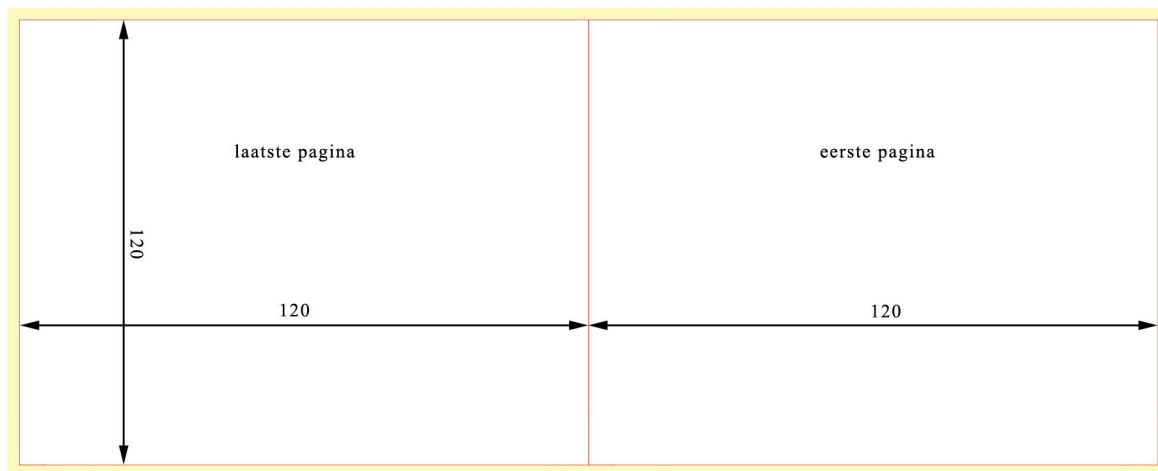

DUPLICATIE.BE

cd dvd blu-ray usb

Om kwalitatief drukwerk af te leveren dient het ontwerp aangemaakt te worden volgens volgende specificaties:

CD topcard 4/4 of booklet

Uitgesneden afmetingen : 240 x 120 mm

Afloop : 3 mm

Aangeleverde afmetingen : 246 x 126 mm

Resolutie : 300 dpi

Uw ontwerp in PDF-formaat mailt u naar drukwerk@duplicatie.be.

Grote bestanden kan u met bijvoorbeeld wetransfer doorsturen.

Monnikendreef 25 - 2980 Zoersel
BTW BE 0739.790.888 - Bank BE60 3631 9577 8170